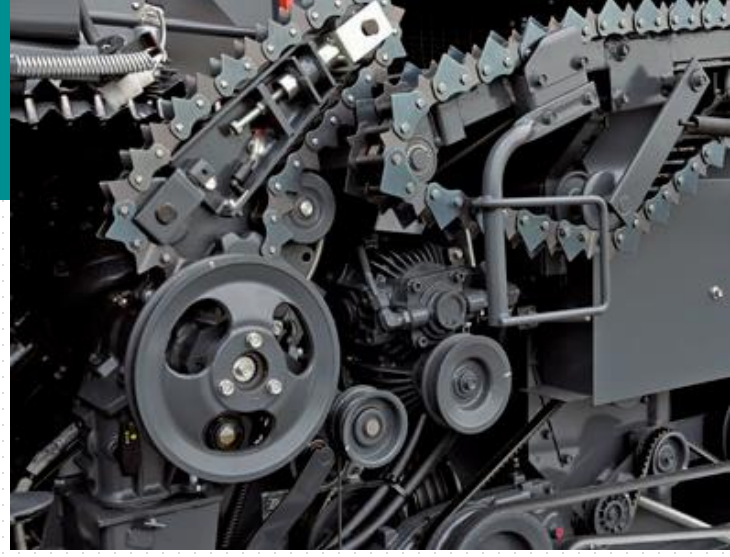

PEKAR SHAFT 5 TAPA