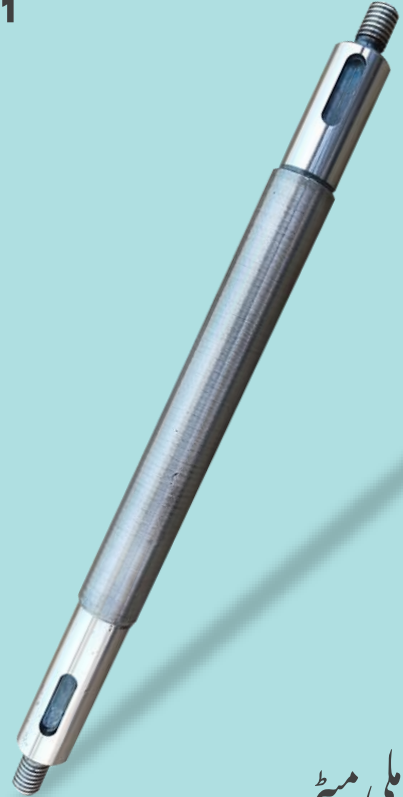

# PEKAR SHAFT 5 TAPA

6020

199 ملی میٹر

6021

222 ملی میٹر

6022

191 ملی میٹر